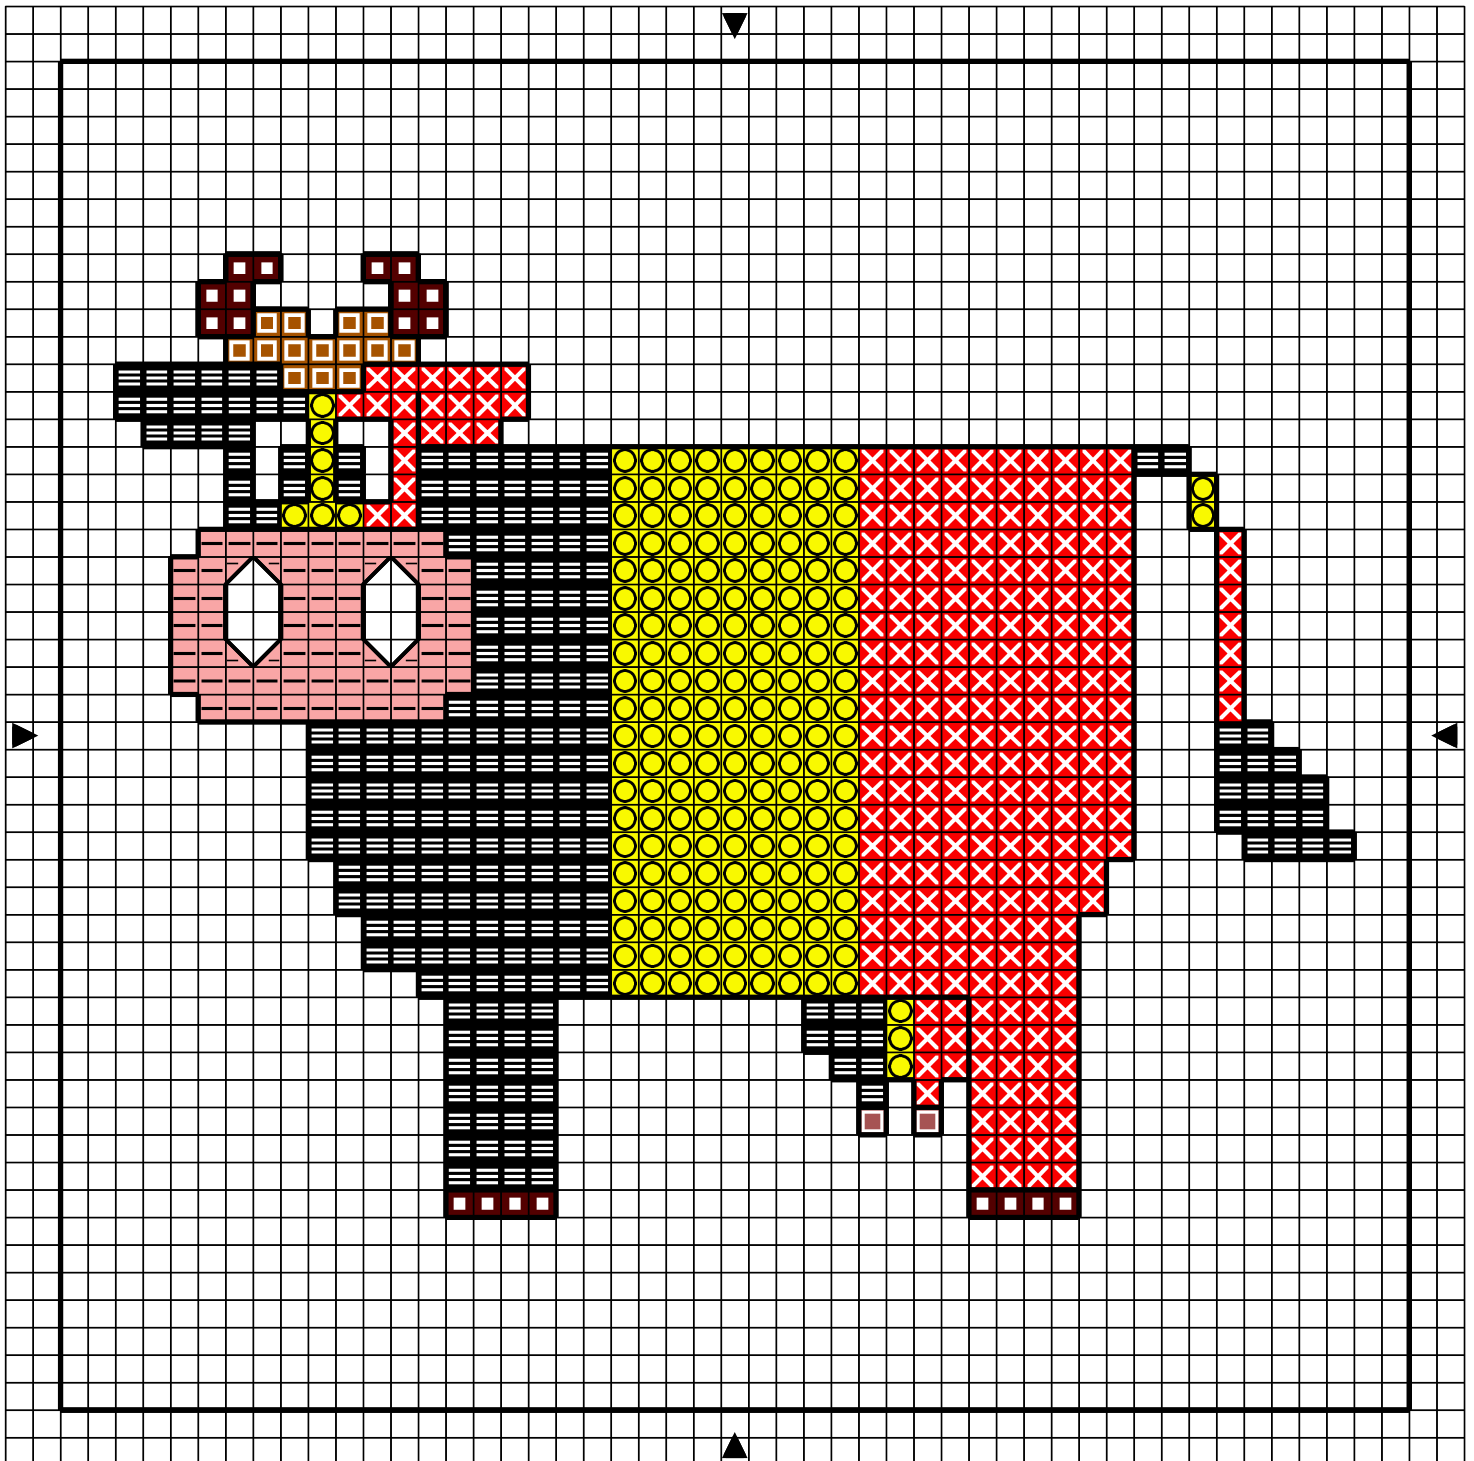

≡	Noir	DMC 310	Anchor 403
■	Bordeaux fc	902	45
□	Vieux rose fc	356	5975
—	Vieux rose	3779	868
X	Rouge	666	46
○	Marron	400	351
○	Jaune	307	289

Points arrière  
 ———— Noir 310 403

Dessiné par: Adrien

Copyright <http://silepointcompte.free.fr/>

	Noir	DMC 310	Anchor 403
	Bordeaux fc	902	45
	Vieux rose fc	356	5975
	Vieux rose	3779	868
	Rouge	666	46
	Marron	400	351
	Jaune	307	289

Points arrière

	Noir	310	403
--	------	-----	-----

Dessiné par: Adrien